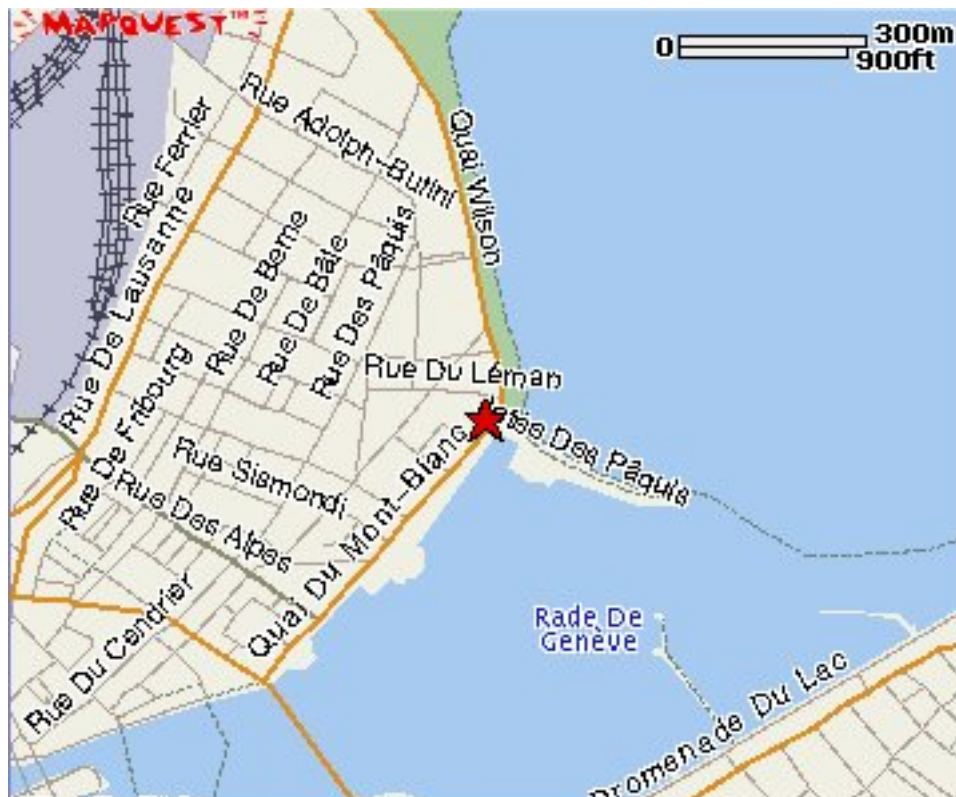

Itinéraire d'accès depuis Lausanne

Depuis l'autoroute Lausanne-Genève, suivez les panneaux Genève Lac. Aux premiers feux de signalisation, continuez tout droit en direction de la ville et aux seconds feux, tournez à gauche en direction du lac. Vous êtes sur le Quai Wilson. En continuant tout droit, sur la présélection de droite, vous parviendrez au Quai du Mont-Blanc. Nos bureaux se trouvent sur la droite, en face des Bains des Pâquis. Vous pouvez vous garer quelques dizaines de mètres plus loin, dans le parking public de l'hôtel Kempinski.